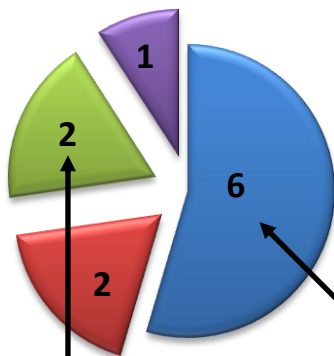

Hochschulrat
Höchstes Gremium der Universität
10 Mitglieder, ernannt auf 5 Jahre

Rektorat

SENAT

- Mittelvergabe / Haushalt
- Einführung / Abschaffung der Studiengebühren
- Prüfungs- / Studienordnungen
- Repräsentation aller Fakultäten

**!Höchste Instanz
studentischer Mitbestimmung!**

Zusammensetzung

- ProfessorInnen (EineR pro Fakultät)
- Wissenschaftliche MitarbeiterInnen
- Studierende
- Nicht-wissenschaftliche MitarbeiterInnen

Listenwahl