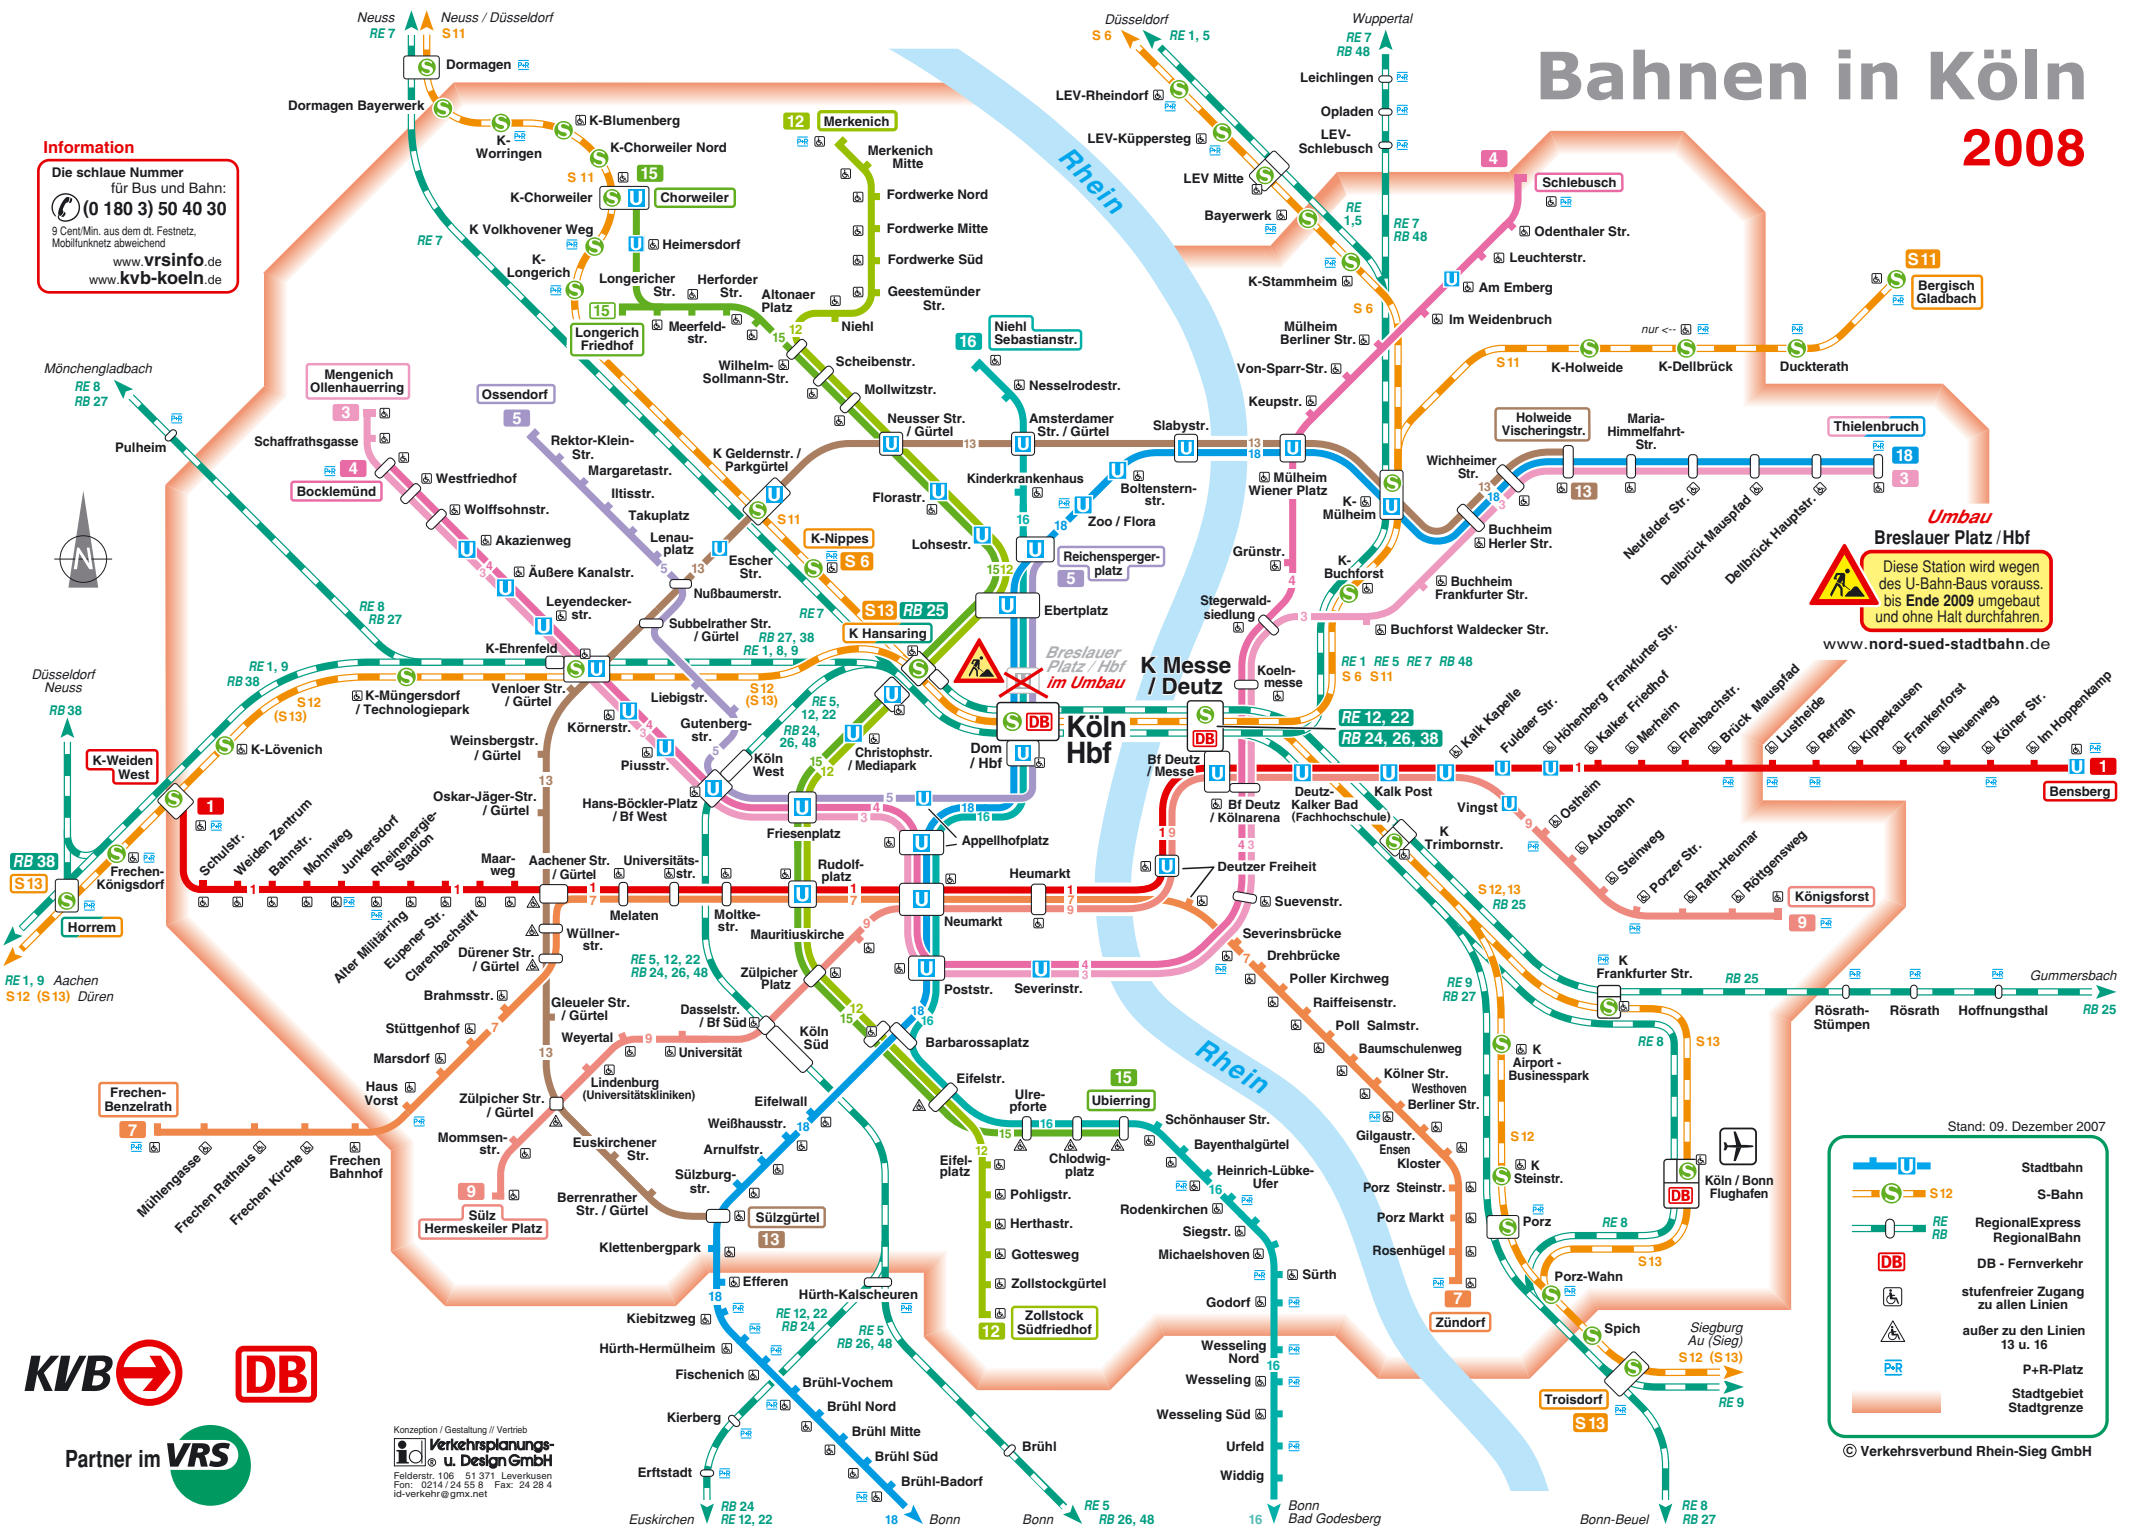

Bahnen in Köln 2008

Information
Die schlaue Nummer für Bus und Bahn:
☎ (0 180 3) 50 40 30
9 Cent/Min. aus dem dt. Festnetz, Mobilfunknetz abweichend
www.vrsinfo.de
www.kvb-koeln.de

Umbau Breslauer Platz / Hbf
Diese Station wird wegen des U-Bahn-Baus vorauss. bis Ende 2009 umgebaut und ohne Halt durchfahren.
www.nord-sued-stadtbahn.de

Stand: 09. Dezember 2007

- Stadtbahn
- S-Bahn
- RegionalExpress RegionalBahn
- DB - Fernverkehr
- stufenfreier Zugang zu allen Linien
- außer zu den Linien 13 u. 16
- P+R-Platz
- Stadtgebiet Stadtgrenze