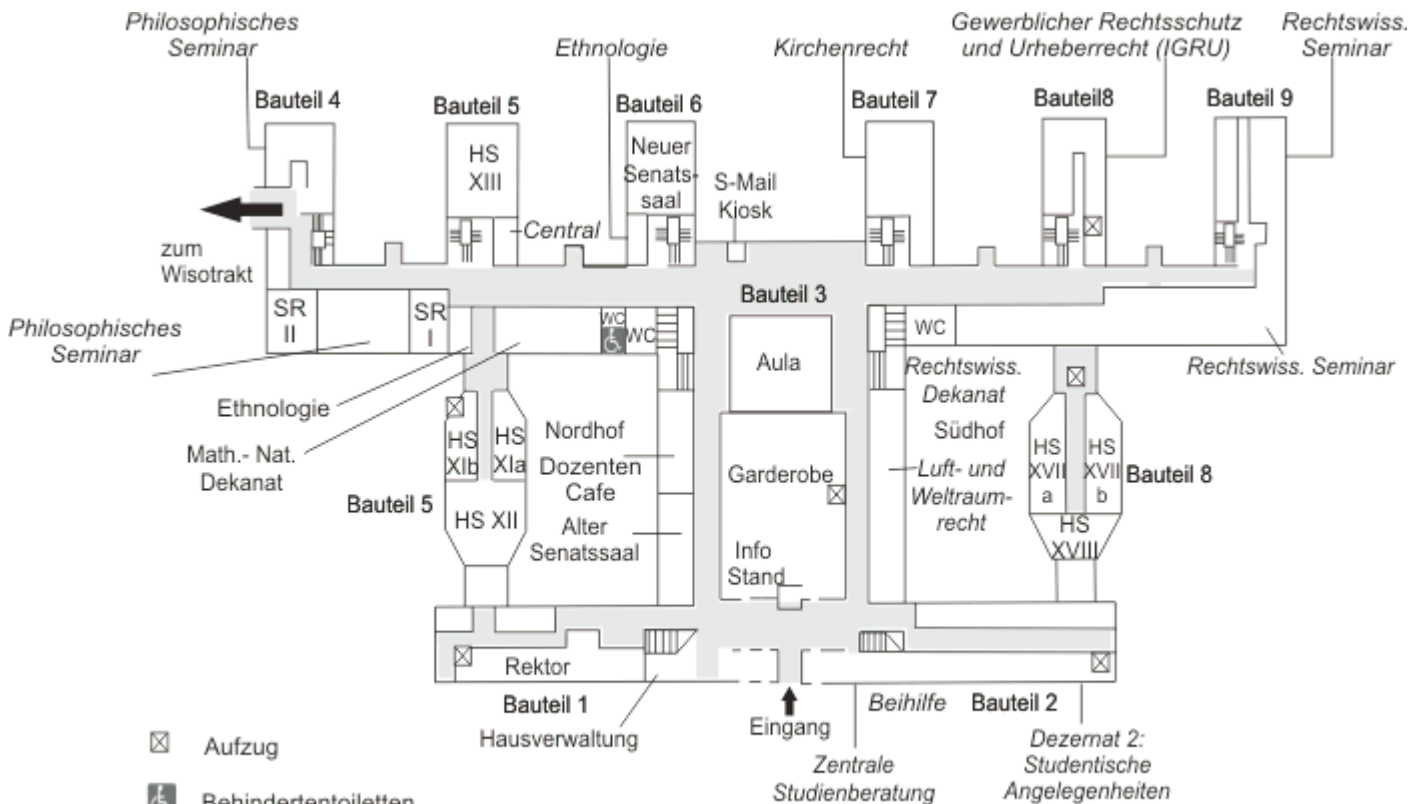

WO FINDE ICH MEINEN SEMINARRAUM? Philosophikum (Gebäudenummer 103)

**ACHTUNG: "103" ist keine Raumnummer, sondern die Gebäudenummer
Alle Seminarräume im Philosophikum beginnen mit "S"**

Hauptgebäude (Gebäudennummer 100)

Hauptgebäude, Untergeschoss

- ☒ Aufzug
- ♿ Behindertentoiletten
- ➔

Hauptgebäude, Erdgeschoss

- ☒ Aufzug
- ♿ Behindertentoiletten
- ➔ Eingänge

Hörsaalgebäude (Gebäudenummer 105)

Hörsaalgebäude

ACHTUNG: Veranstaltungen des Englischen Seminars finden auch in weiteren Gebäuden (z.B. Triforum) statt. Benutzen Sie bitte auch die Raumübersicht auf den Webseiten der Universität zu Köln: