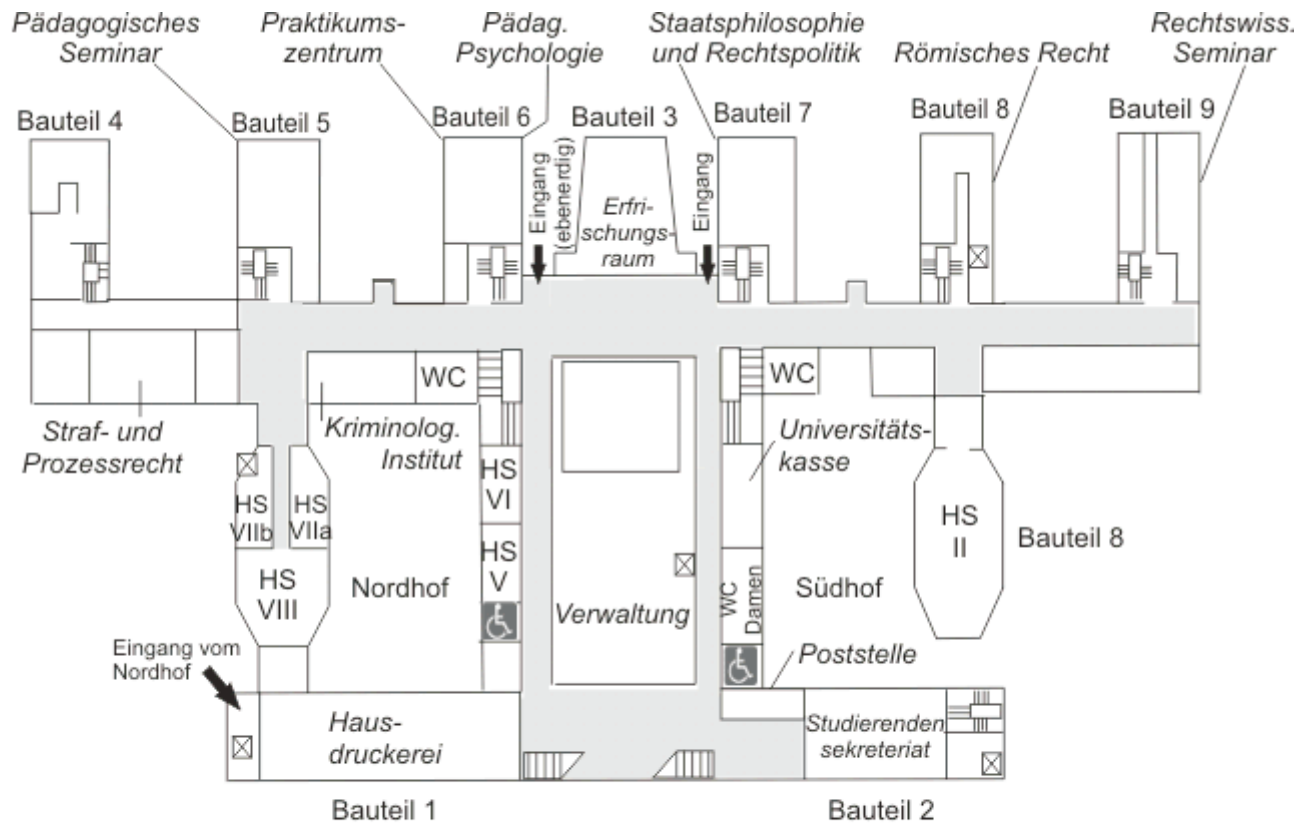

WO FINDE ICH MEINEN SEMINARRAUM? Philosophikum (Gebäudenummer 103)

**ACHTUNG: "103" ist keine Raumnummer, sondern die Gebäudenummer
Alle Seminarräume im Philosophikum beginnen mit "S"**

Hauptgebäude (Gebäudennummer 100)

Hauptgebäude, Untergeschoss

- ☒ Aufzug
- ♿ Behindertentoiletten
- ➔

Hauptgebäude, Erdgeschoss

- ☒ Aufzug
- ♿ Behindertentoiletten
- ➔ Eingänge

Hörsaalgebäude (Gebäudenummer 105)

Hörsaalgebäude

ACHTUNG: Veranstaltungen des Englischen Seminars finden auch in weiteren Gebäuden (z.B. Triforum) statt. Benutzen Sie bitte auch die Raumübersicht auf den Webseiten der Universität zu Köln: